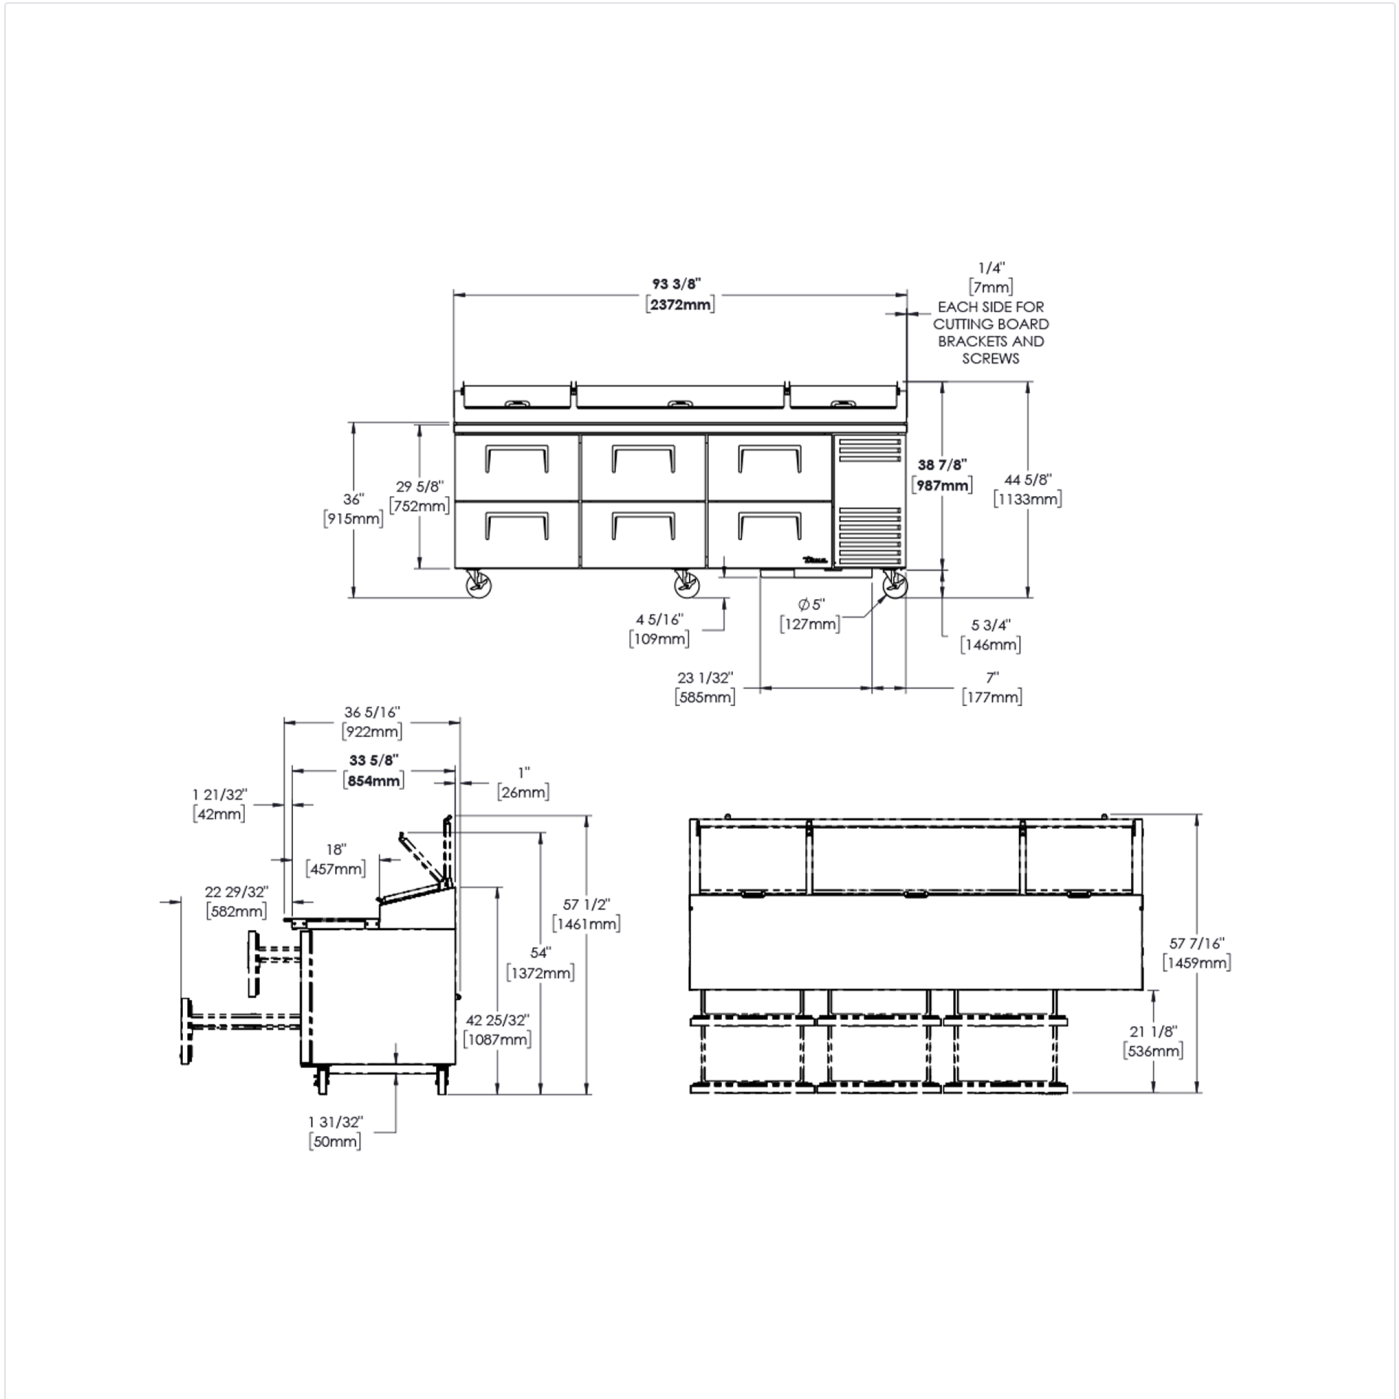

# TPP-AT-93D-6-HC

 Pizzazubereitungstisch, 12x 1/3 GN Behälter, 6 Schubladen

Abmessungen	
Externe Breite (mm)	2369
Externe Tiefe (mm)	854
Externe Höhe (mm)	1133
Ausschlüsse	Tiefe exklusive 26 mm für hinteren Abstandshalter und 42 mm für den Überhang des Schneidbretts.
Bruttovolumen (Liter)	875
Obere Pfannen geliefert (Tiefe mm)	12x 1/3 GN (150)
Pro Schubladenkapazität (maximale Tiefe mm)	1x 2/1 GN (200)
Unverpacktes Gewicht (kg)	262
Verpackungsgewicht (kg)	273
Verpackungsmaße (B x T x H mm)	2540 x 966 x 1245
Schneidebrett (L x T mm)	2369 x 496
Mitgeliefert	Schwerlast mit Schloss ø 127-mm-Rollen (146-mm-Gesamthöhe)

Bauweise	
Schubladenzahl	6
Außenkonstruktion	Vorderseite, Oberseite und Deckel aus Edelstahl, Seiten und Rückseite aus Aluminium
Innenkonstruktion	Mit Klarlack beschichtetes Aluminium, Sockel aus Edelstahl
Position der Luftansaugung	Vorderseite
Belüftungsposition	Vorderseite
Freiraum erforderlich	Keiner an Rückseite und Seiten
Kabellänge (Meter)	3.35
Standard mit Schlössern	Nicht standard (SPEC3 optional)

# TPP-AT-93D-6-HC

 Pizzazubereitungstisch, 12x 1/3 GN Behälter, 6 Schubladen

Änderungen der technischen Daten ohne Vorankündigung vorbehalten.  
Die Abmessungen der Diagramme sind auf den nächsten Millimeter aufgerundet (Zoll auf 1/8" aufgerundet).