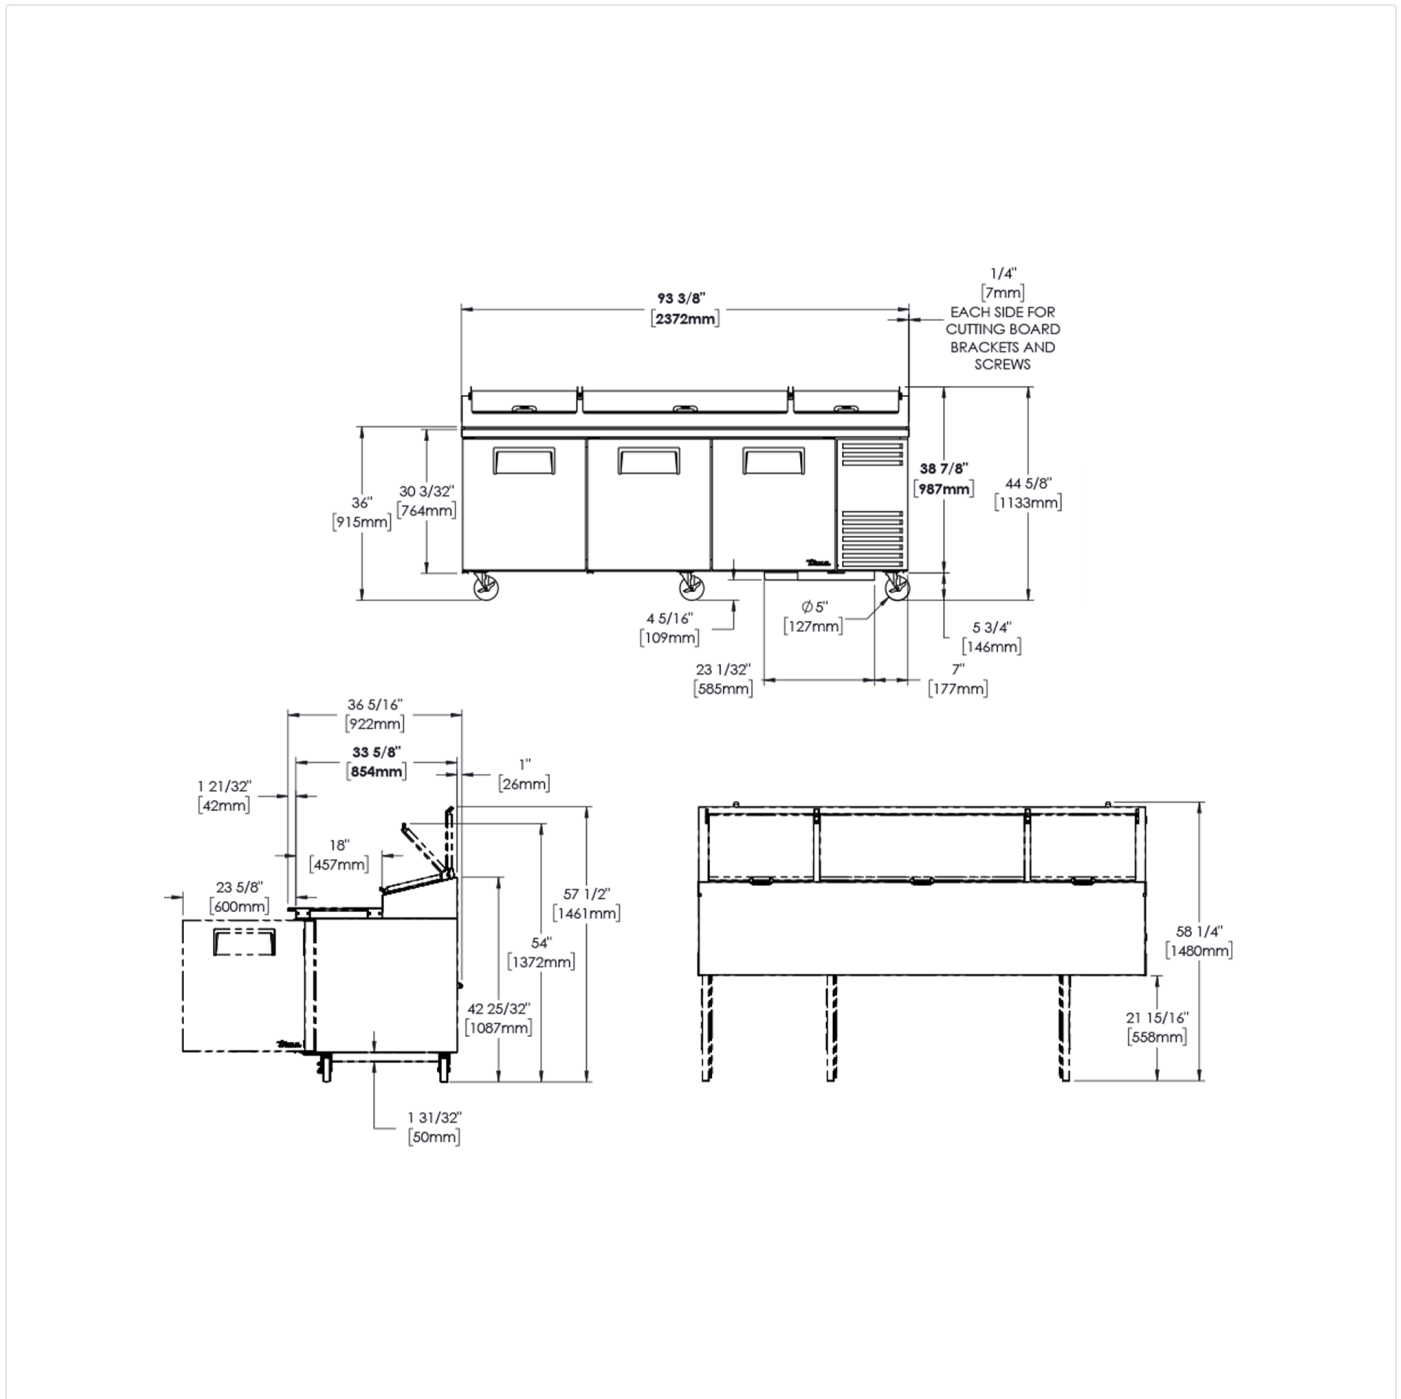

Zubereitungstische

TPP-AT-93-HC

 Pizzazubereitungstisch, 12x 1/3 GN Behälter (oben), 3 Volltüren

Abmessungen	
Externe Breite (mm)	2369
Externe Tiefe (mm)	854
Externe Höhe (mm)	1133
Ausschlüsse	Tiefe exklusive 26 mm für hinteren Abstandshalter und 42 mm für den Überhang des Schneidbretts.
Bruttovolumen (Liter)	875
Gelieferte Regale	6
Regalgröße (L x T mm)	Links und rechts: 600 x 712. Mitte: 648 x 712
Interne Nettöhöhe (mm)	550
Obere Pfannen geliefert (Tiefe mm)	12x 1/3 GN (150)
Unverpacktes Gewicht (kg)	262
Verpackungsgewicht (kg)	273
Verpackungsmaße (B x T x H mm)	2540 x 966 x 1245
Schneidebrett (L x T mm)	2369 x 496
Mitgeliefert	Schwerlast mit Schloss ø 127-mm-Rollen (146-mm-Gesamthöhe)

Bauweise	
Türbeschreibung	3 Volltüren
Außenkonstruktion	Vorderseite, Oberseite und Deckel aus Edelstahl, Seiten und Rückseite aus Aluminium
Innenkonstruktion	Mit Klarlack beschichtetes Aluminium, Sockel aus Edelstahl
Position der Luftansaugung	Vorderseite
Belüftungsposition	Vorderseite
Freiraum erforderlich	Keiner an Rückseite und Seiten
Kabellänge (Meter)	3.35
Standard mit Schlössern	Nicht standard (SPEC3 optional)

TPP-AT-93-HC

 Pizzazubereitungstisch, 12x 1/3 GN Behälter (oben), 3 Volltüren

Änderungen der technischen Daten ohne Vorankündigung vorbehalten.
Die Abmessungen der Diagramme sind auf den nächsten Millimeter aufgerundet (Zoll auf 1/8" aufgerundet).