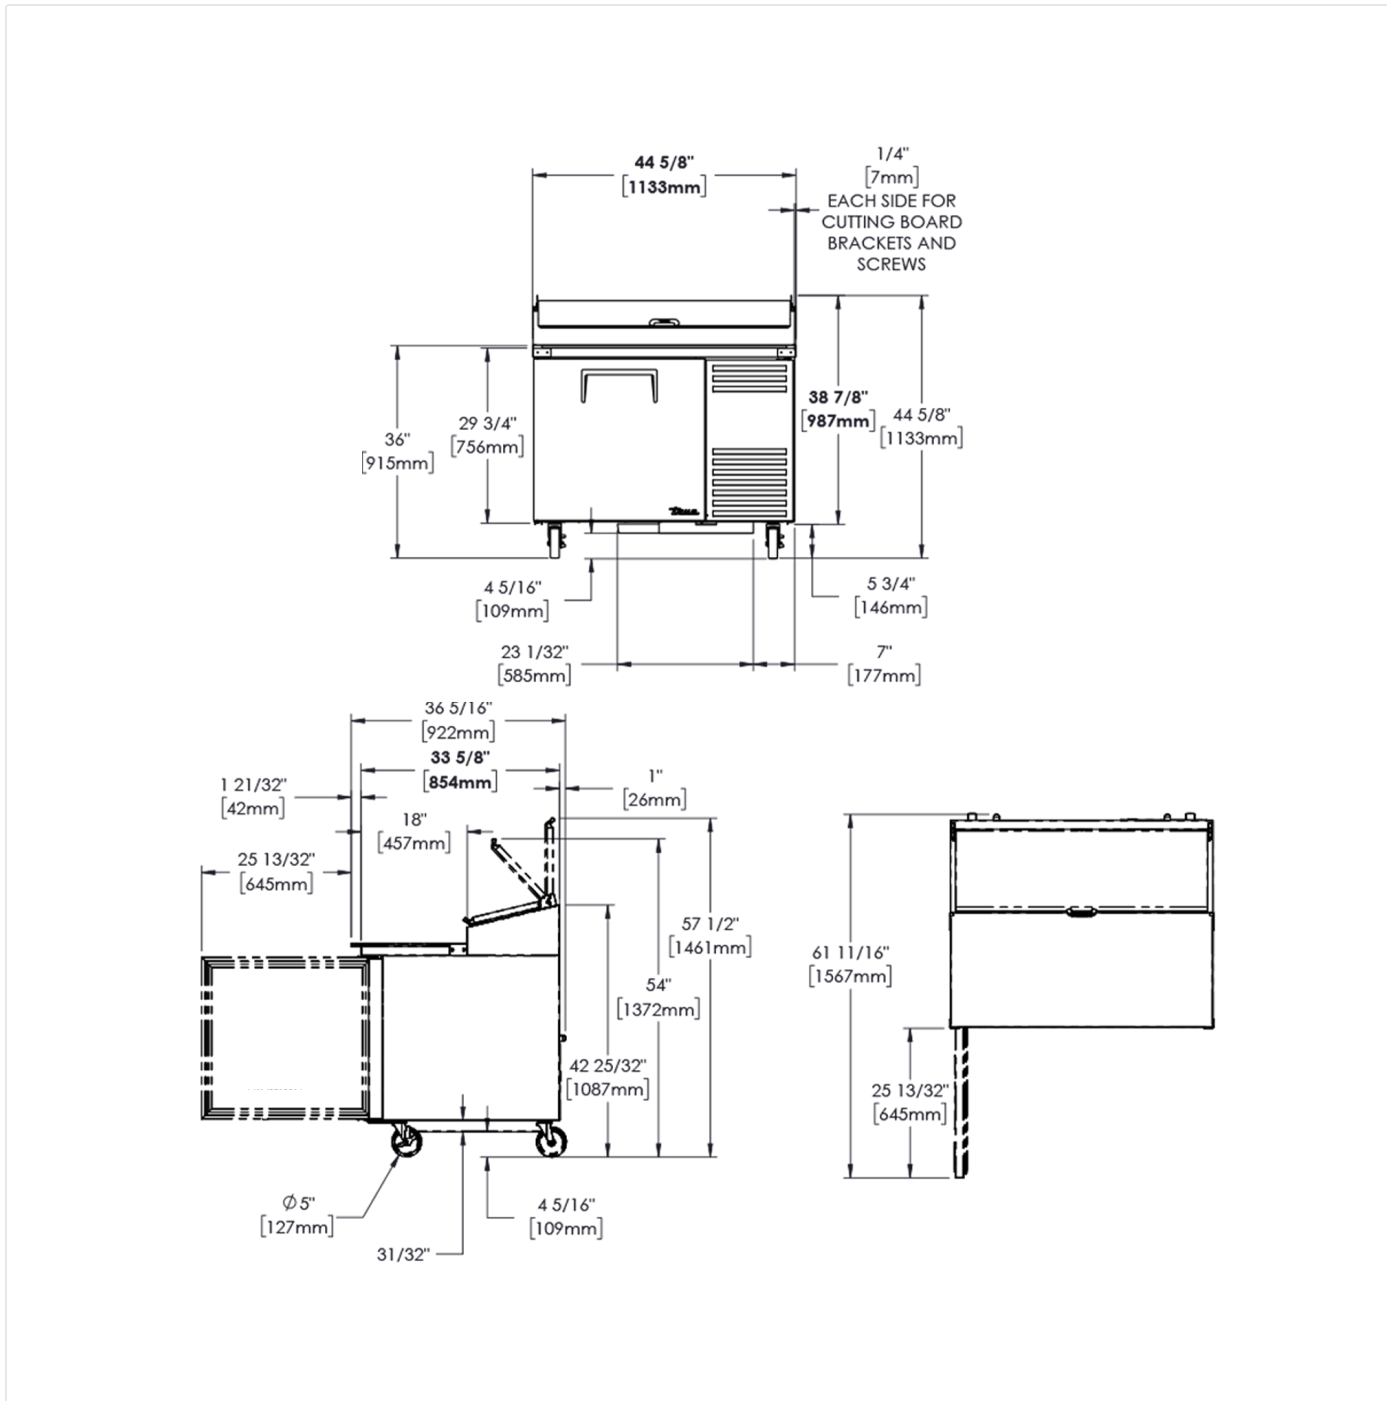

TPP-AT-44-HC

Pizzazubereitungstisch, 6x 1/3 GN Behälter (oben), 1 Volltür

GARANTIE 5 JAHRE
ERSATZTEILE, ARBEITSZEIT, KOMPRESSOR

Änderungen der technischen Daten ohne Vorankündigung vorbehalten.
Die Abmessungen der Diagramme sind auf den nächsten Millimeter aufgerundet (Zoll auf 1/8" aufgerundet).

UK & Irland
EMEA
Australien

0800 783 2049
+41 61 563 07 05
+61 2 9619 9999

TFIUK@truemfg.com
TrueCHCustomerService@truemfg.com
TrueRefAus@truemfg.com