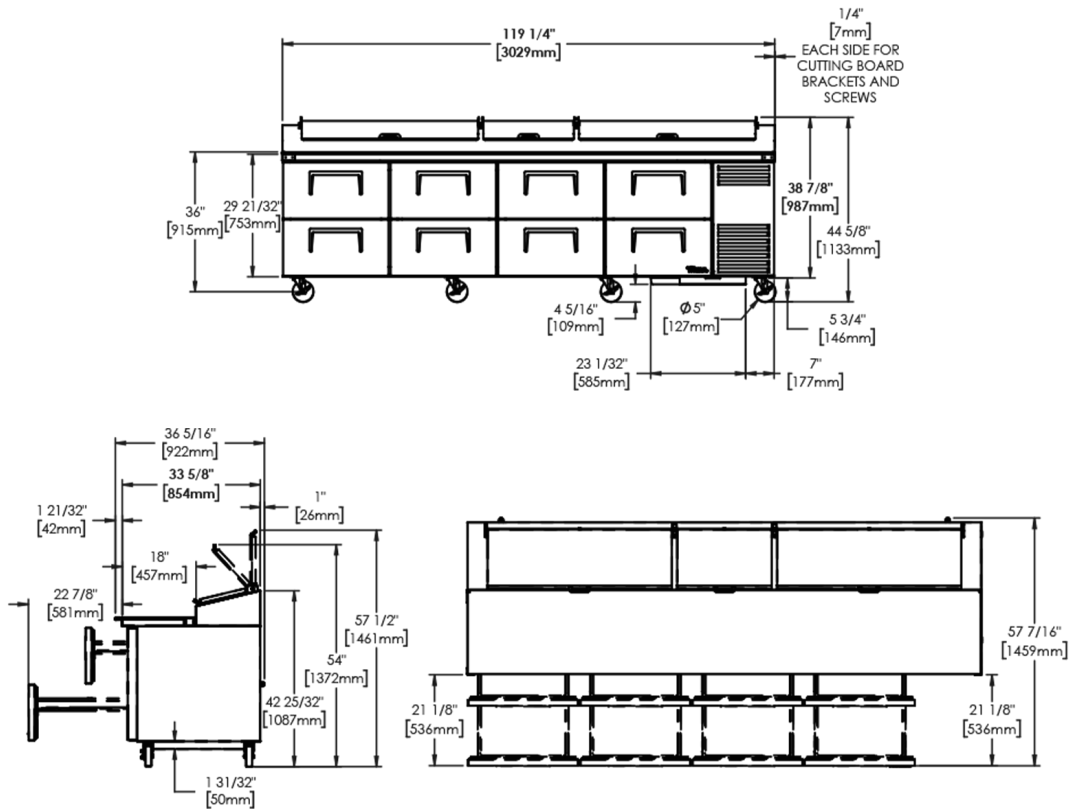

Zubereitungstische

TPP-AT-119D-8-HC

Pizzazubereitungstisch, 15x 1/3 GN Behälter, 8 Schubladen

GARANTIE 5 JAHRE
ERSATZTEILE, ARBEITSZEIT, KOMPRESSOR

natural refrigerant.

Änderungen der technischen Daten ohne Vorankündigung vorbehalten.
Die Abmessungen der Diagramme sind auf den nächsten Millimeter aufgerundet (Zoll auf 1/8" aufgerundet).

UK & Irland
EMEA
Australien

0800 783 2049
+41 61 563 07 05
+61 2 9619 9999

TFIUK@truemfg.com
TrueCHCustomerService@truemfg.com
TrueRefAus@truemfg.com